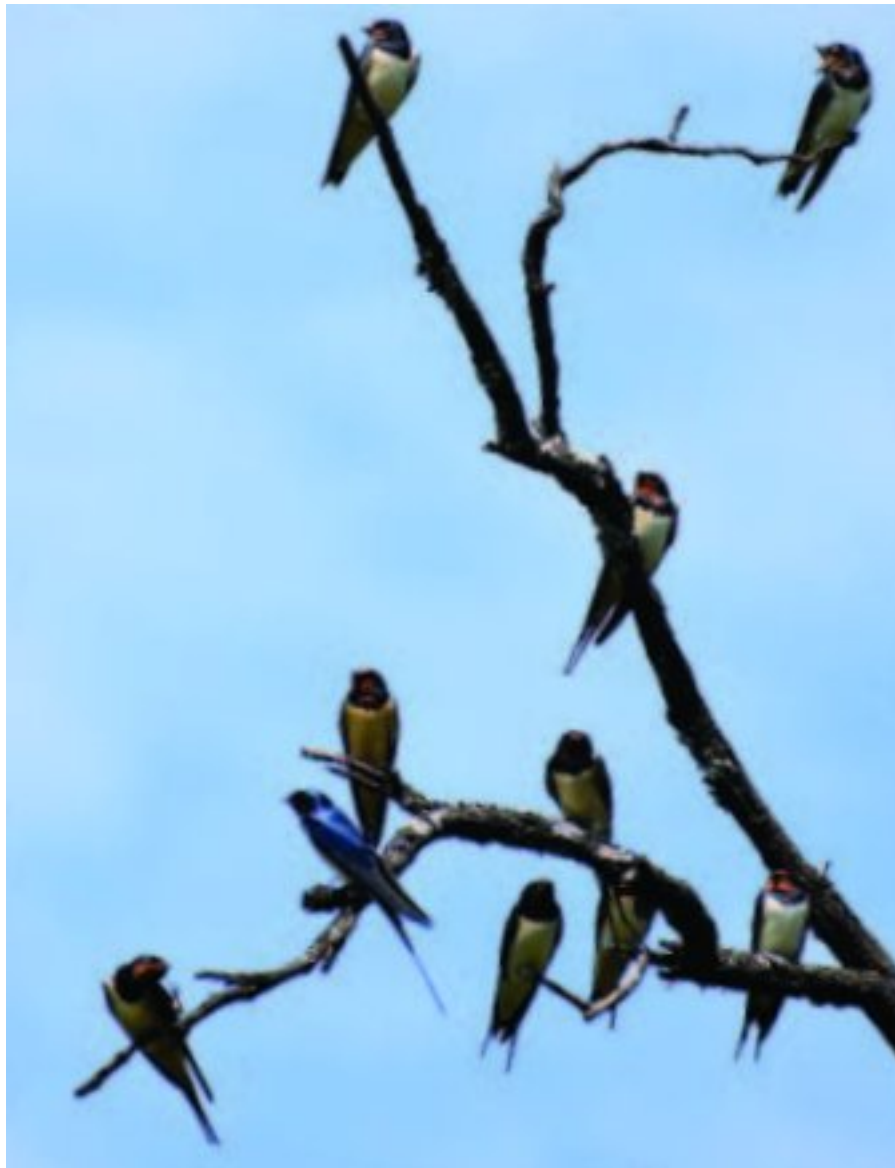

Untitled Document

Die Europese swaels het hulle terugtog na die noorde luidkeels in 'n droë boom by Somabula Natuur

Foto: *Laurika van der Linde*