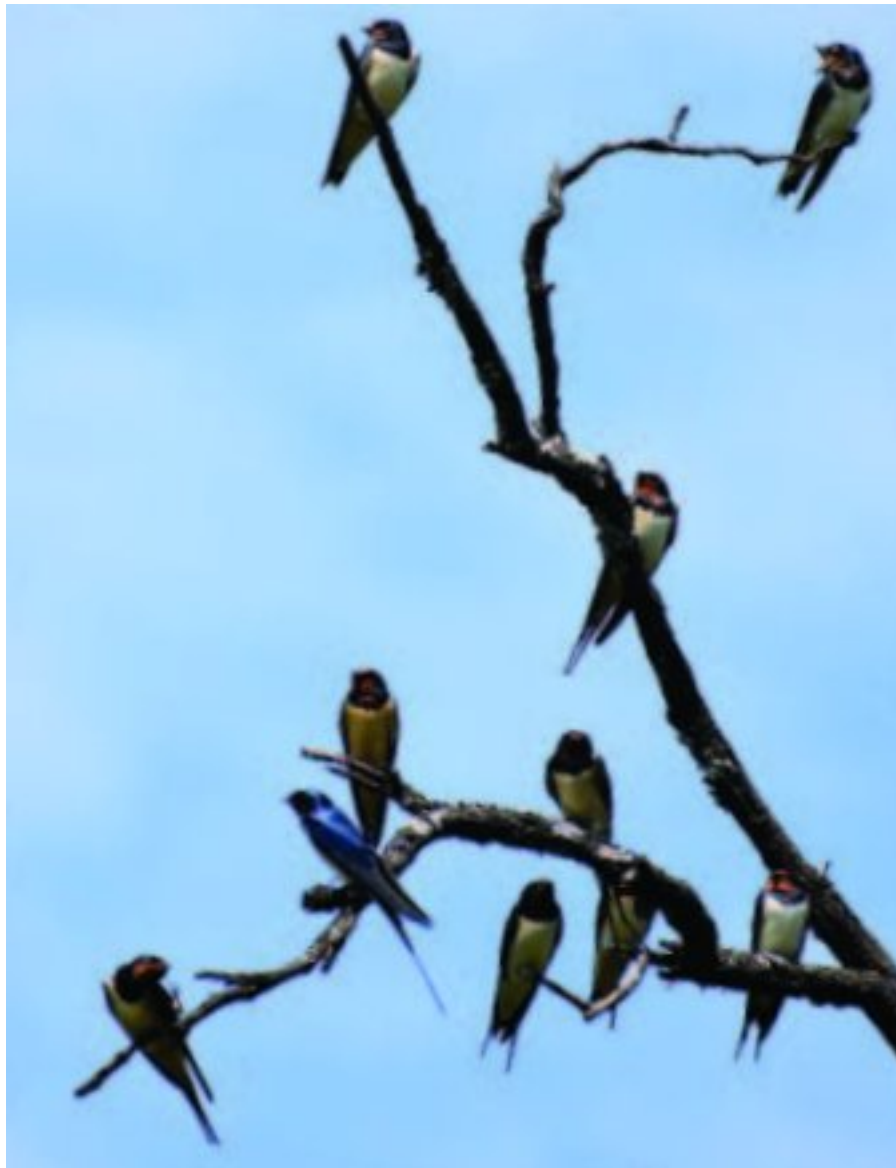

Untitled Document

Die Europese swaels het hulle terugtog na die noorde luidkeels in 'n droë boom by Somabula Natu

Foto: *Laurika van der Linde*